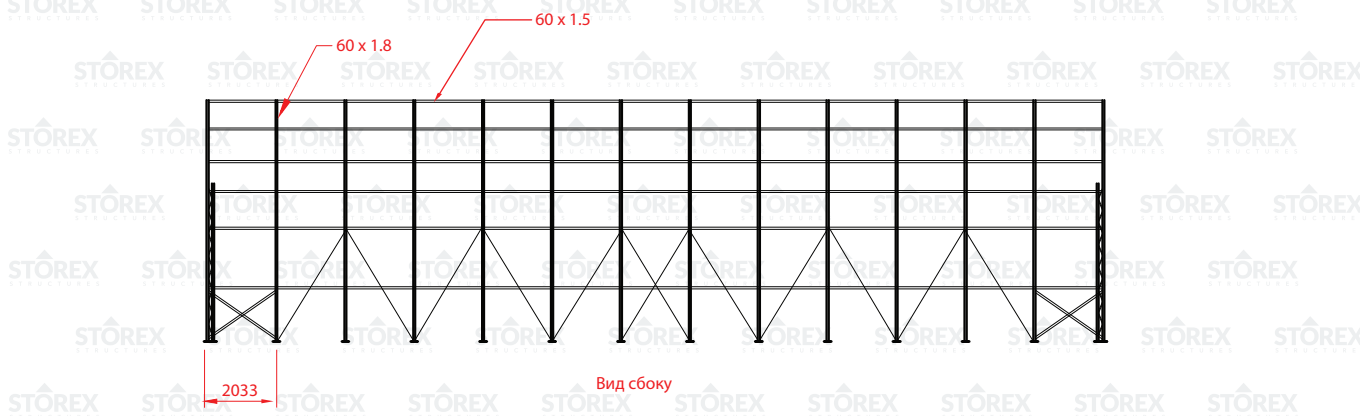

Тентовый ангар

EURO EXTREME 315

Технические чертежи

STOREX
STRUCTURES

Технические чертежи тентового ангара EURO EXTREME 315

+372 550 2345

www.storex-hallid.ee