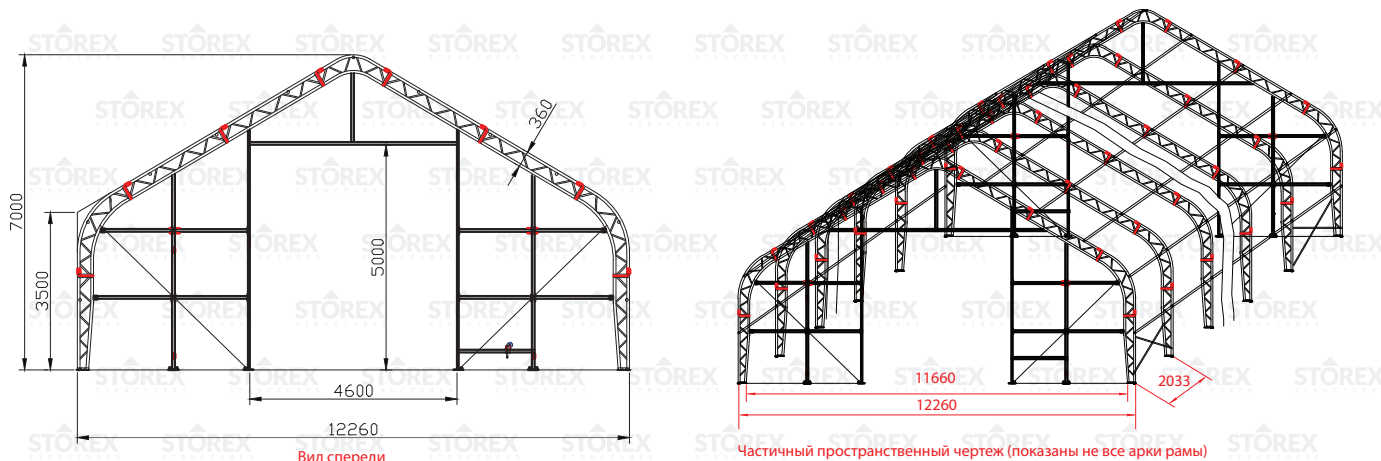

Тентовый ангар

EURO EXTREME 315

Технические чертежи

STOREX
STRUCTURES

Технические чертежи тентового ангара EURO EXTREME 315

+372 550 2345

www.storex-hallid.ee